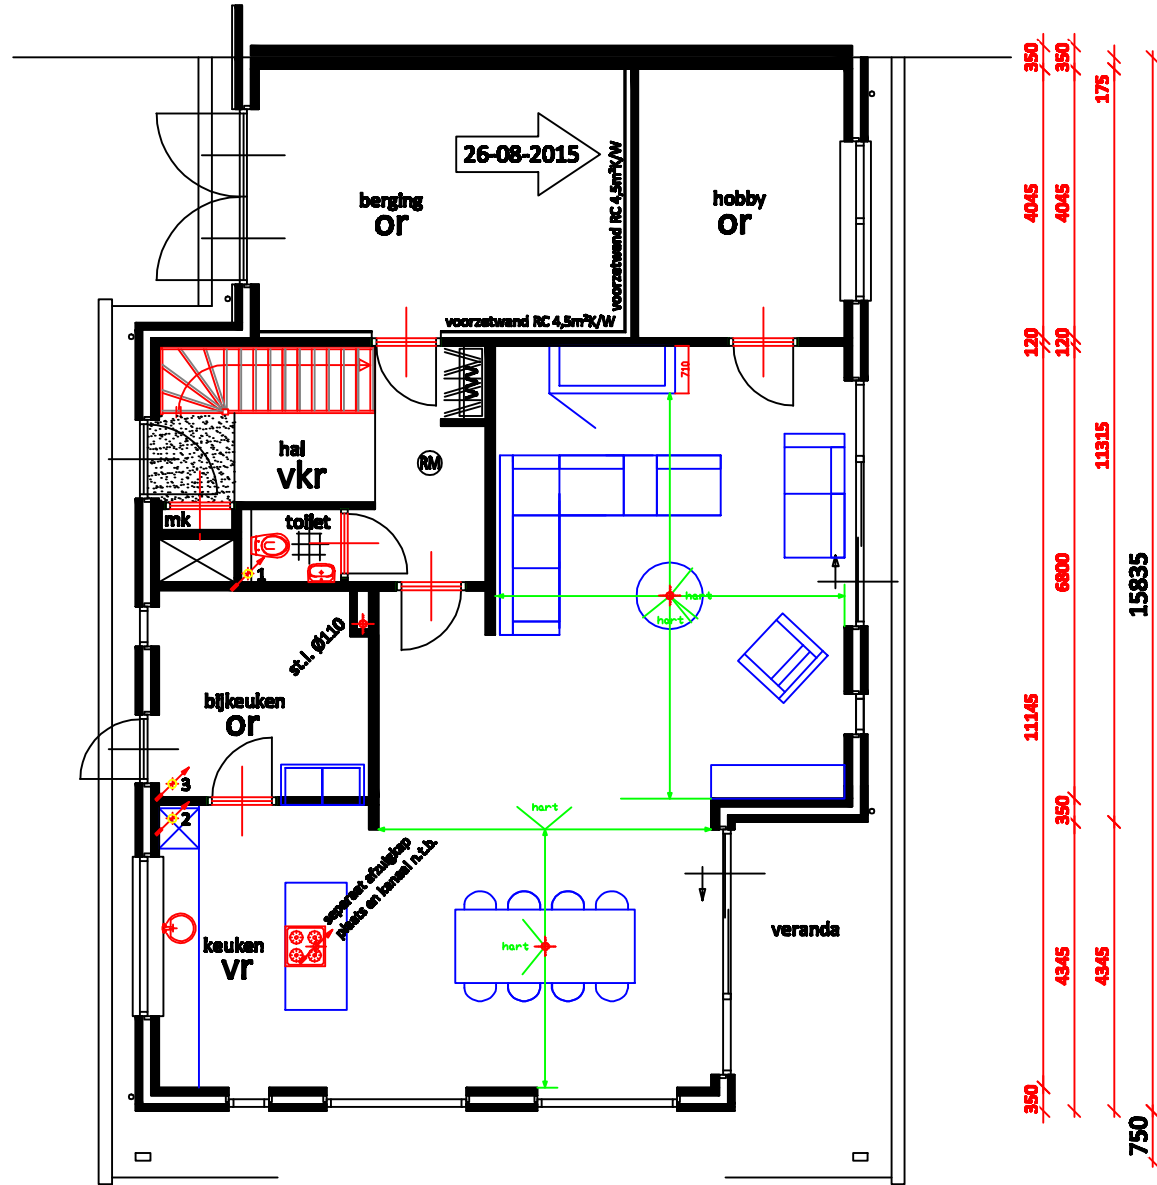

Woning - Fam. A. Holstege

BEGANE GROND

USANCE INTERIEURS

PLATTEGROND HOLSTEGE WOODKAMER
 Schaal: 1:100 \pm 1 Meter
 Datum: DECEMBER 2015
 Getekend door:
 Mariska van der Velde, 06 30305760,
 mariska@usanceinterieurs.nl

Wetst u dat deze tekening nog verspreid wordt of het veranderd worden
 zonder toestemming van Usance Interieurs.
 Reacties/Opmerkingen zijn mogelijk, ge wordt u van de originele tekening

- BOUW
- REFERENTIEPUNTEN
- MAATVOERING
- MEUBILAIR